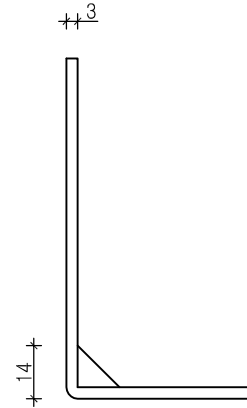

ADVECO S.r.l.
 ANGOLARI CON NERVATURE mm 50x90x80x3
 CODICE ADV SQ5N

● chiodatura parziale