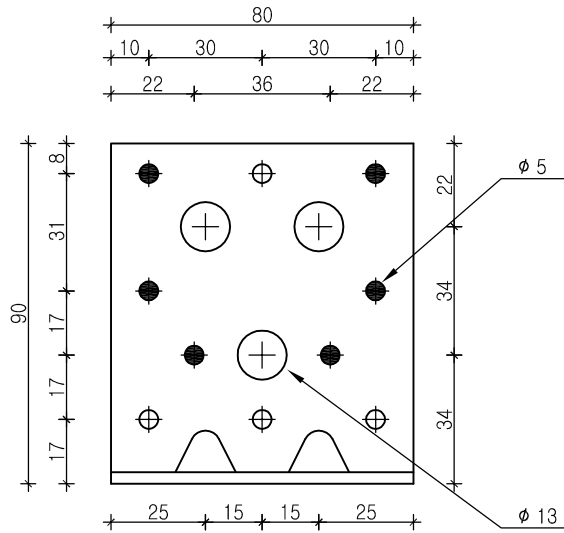

ADVECO S.r.l.
 ANGOLARI CON NERVATURE mm 50x90x80x3
 CODICE ADV SQ5N

● chiodatura parziale