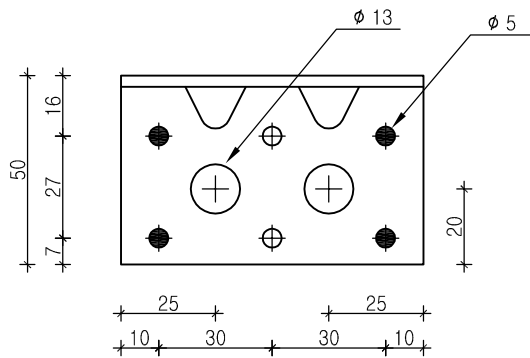

ADVECO S.r.l.
 ANGOLARI CON NERVATURE mm 50x90x80x3
 CODICE ADV SQ5N

● chiodatura parziale