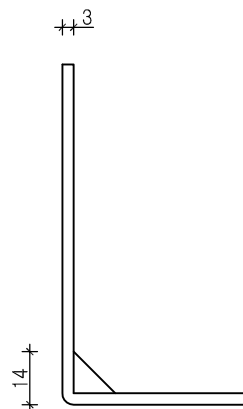

ADVECO S.r.l.
 ANGOLARI CON NERVATURE mm 50x90x50x3
 CODICE ADV SQ4N

● chiodatura parziale