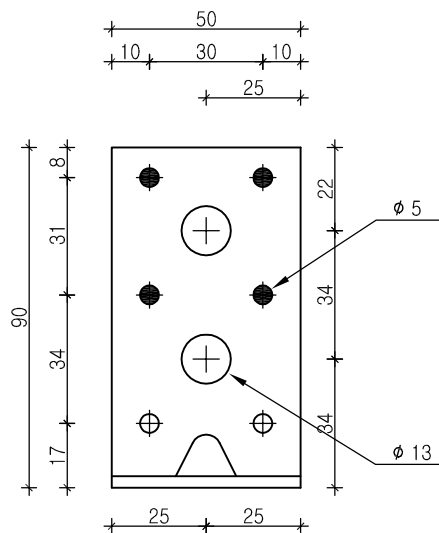

ADVECO S.r.l.
 ANGOLARI CON NERVATURE mm 50x90x50x3
 CODICE ADV SQ4N

● chiodatura parziale