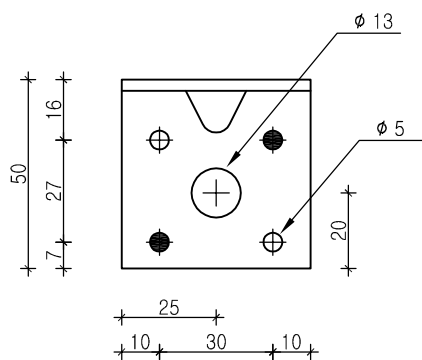

ADVECO S.r.l.
 ANGOLARI CON NERVATURE mm 50x90x50x3
 CODICE ADV SQ4N

● chiodatura parziale