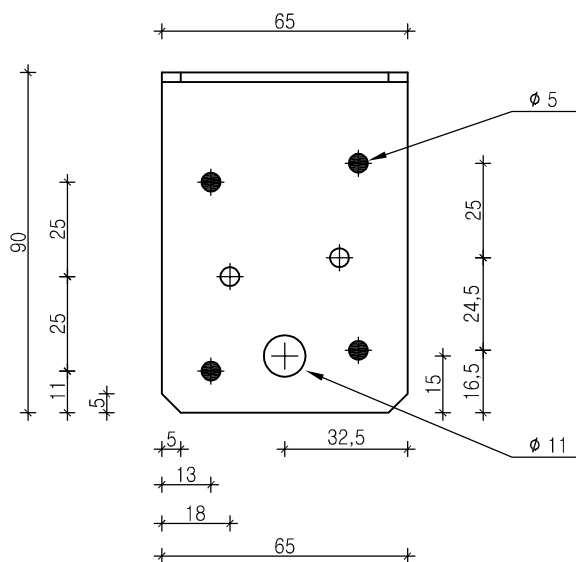

ADVECO S.r.l.
 ANGOLARI LISCI E NERVATI mm 90x90x65x2,5
 CODICE ADV SQ2

● chiodatura parziale