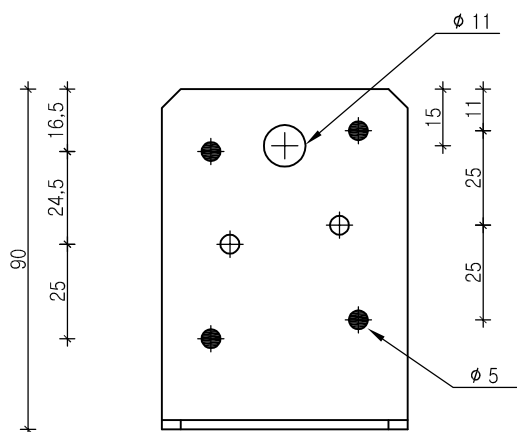

ADVECO S.r.l.
 ANGOLARI LISCI E NERVATI mm 90x90x65x2,5
 CODICE ADV SQ2

● chiodatura parziale