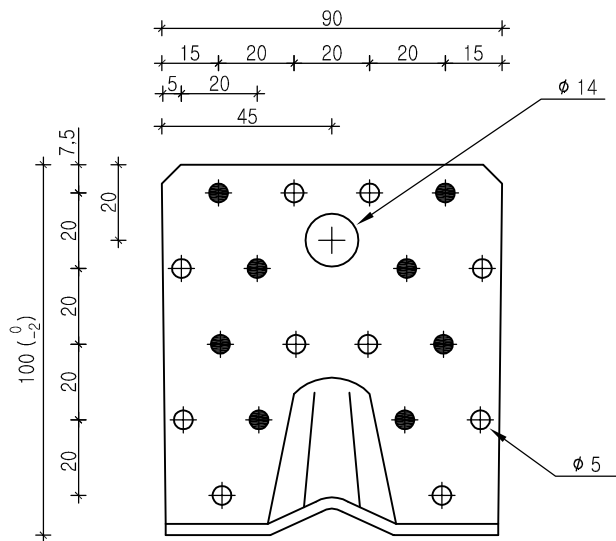

ADVECO S.r.l.

ANGOLARI LISCI E NERVATI

mm 100x100x90x3

CODICE ADV SQ1N-4

● chiodatura parziale