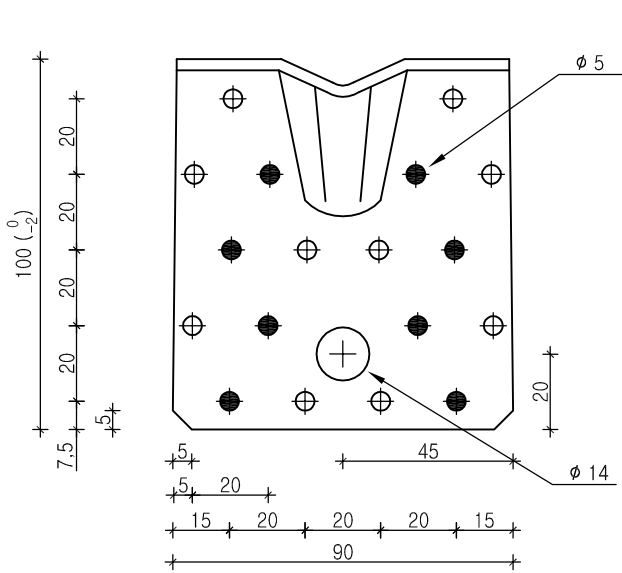

ADVECO S.r.l.

ANGOLARI LISCI E NERVATI

mm 100x100x90x3

CODICE ADV SQ1N-4

● chiodatura parziale