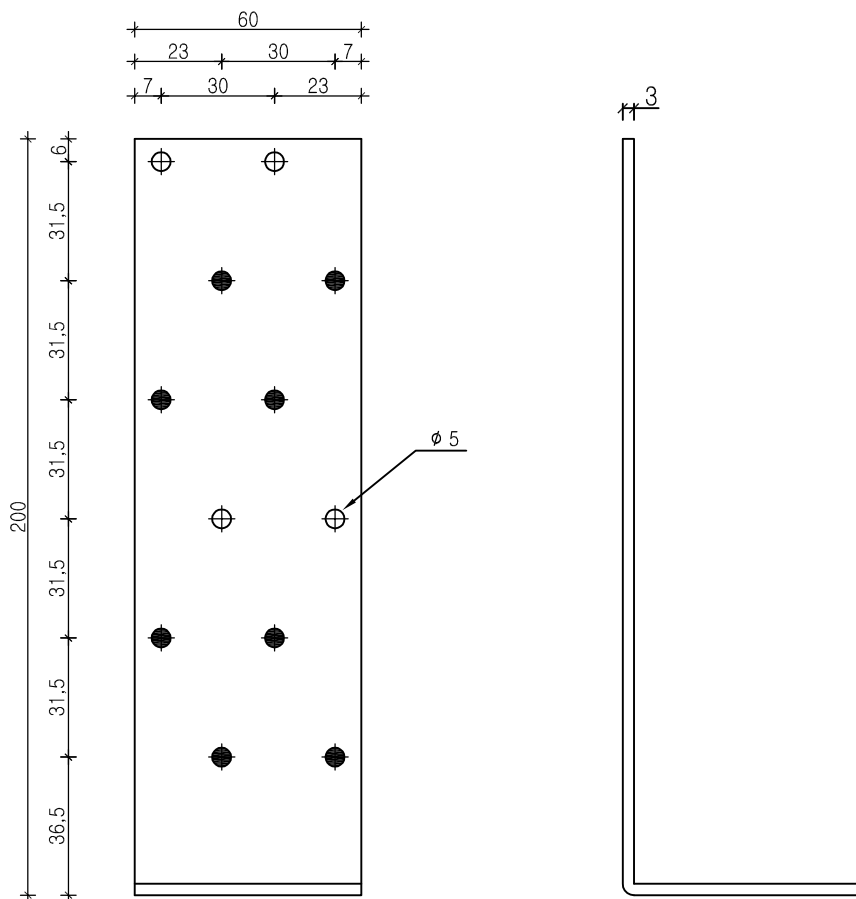

ADVECO S.r.l.
ANGOLARI ALTI mm 60x200x60x3
CODICE ADV SQ200

● chiodatura parziale