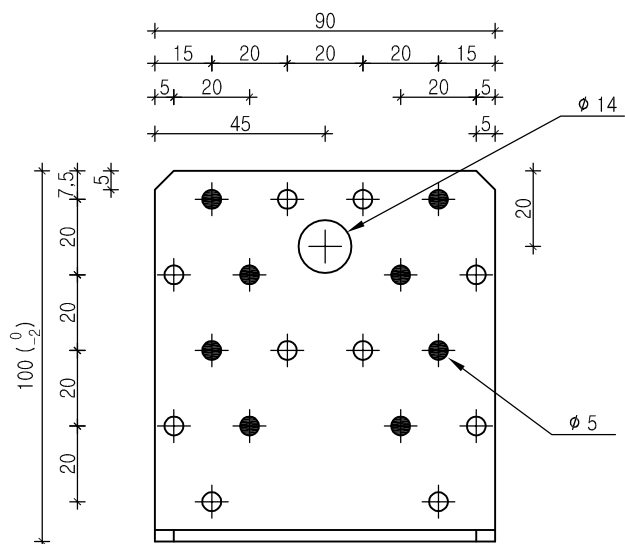

ADVECO S.r.l.
 ANGOLARI LISCI E NERVATI mm 100x100x90x3
 CODICE ADV SQ1-4

● chiodatura parziale