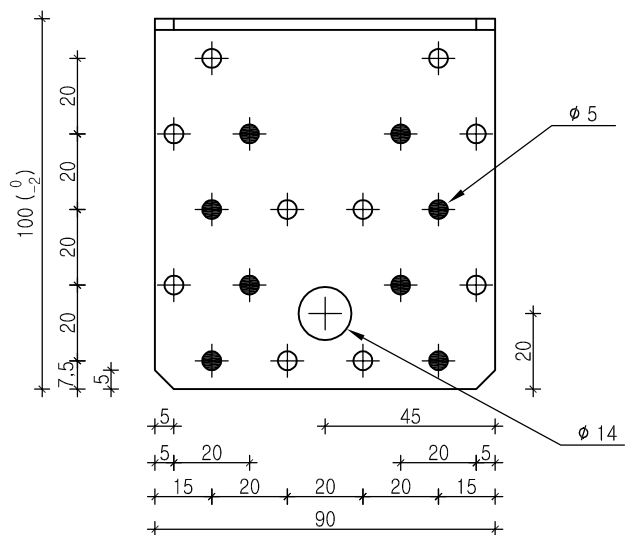

ADVECO S.r.l.
 ANGOLARI LISCI E NERVATI mm 100x100x90x3
 CODICE ADV SQ1-4

● chiodatura parziale