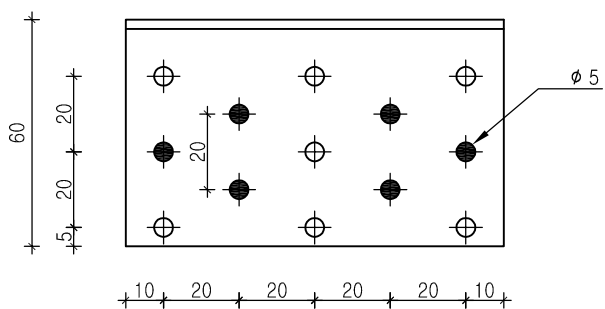

ADVECO S.r.l.  
 ANGOLARI LISCI mm 60x100x100x2,5  
 CODICE ADV AN2

● chiodatura parziale