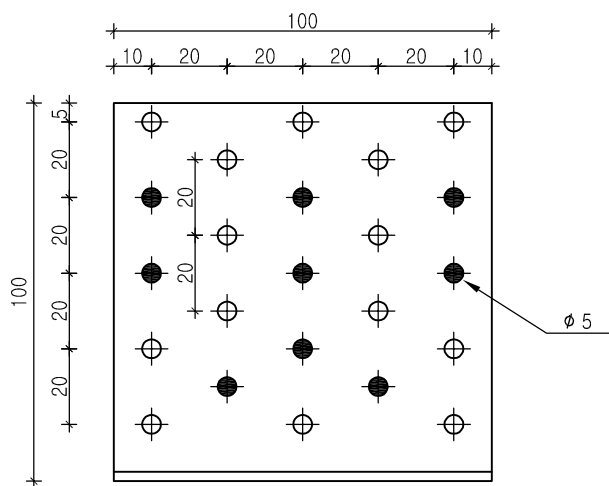

ADVECO S.r.l.  
 ANGOLARI LISCI mm 60x100x100x2,5  
 CODICE ADV AN2

● chiodatura parziale